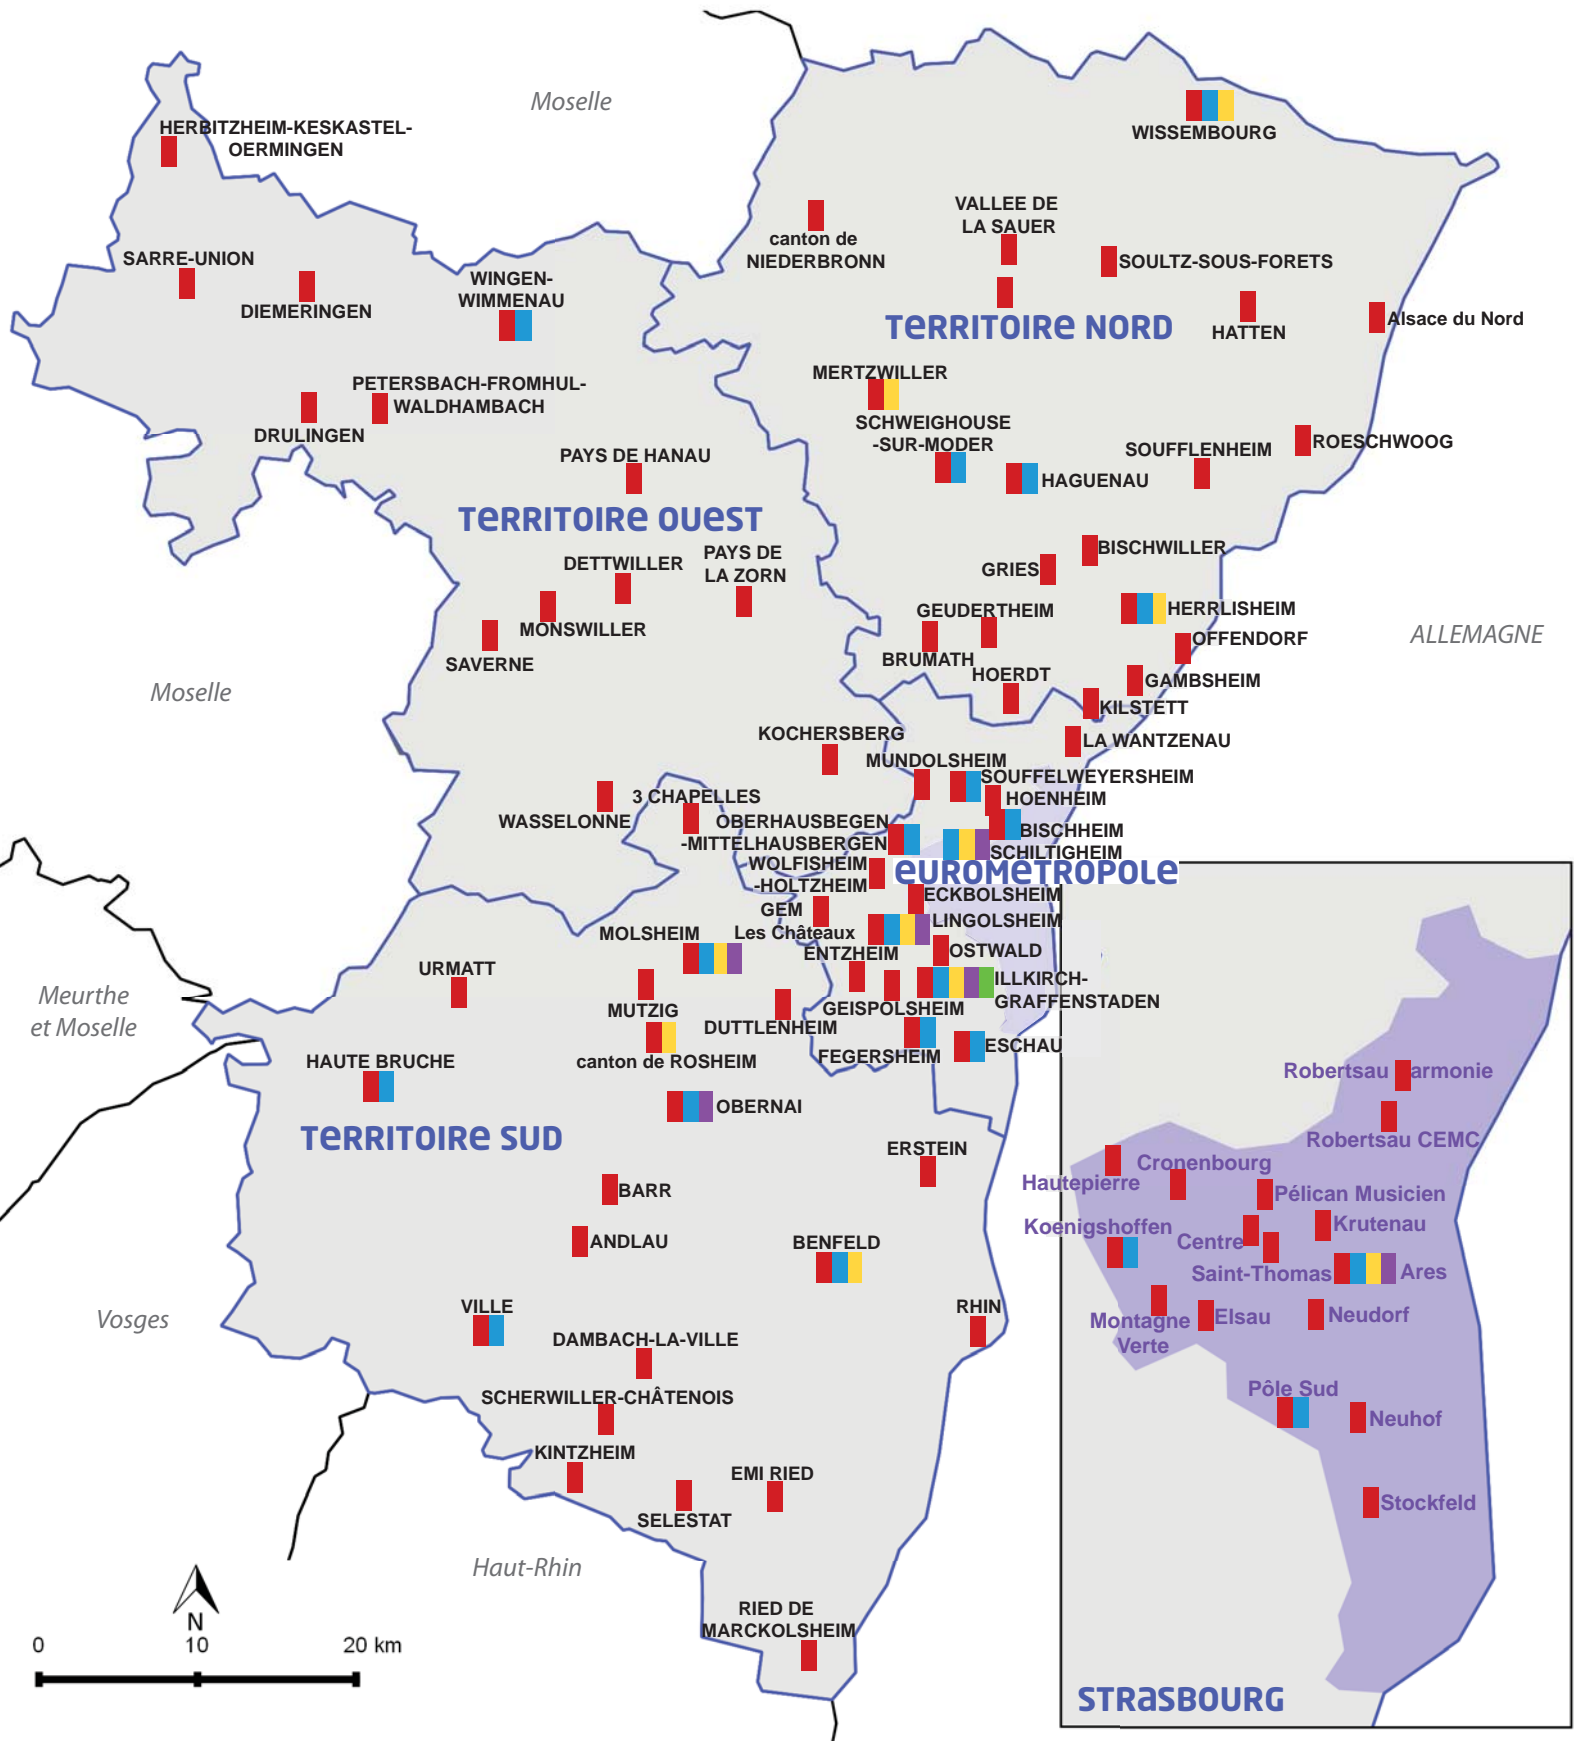

Le Réseau des établissements d'enseignement artistique du Bas-Rhin (2017) - DISCIPLINES ENSEIGNÉES

CONSEIL DÉPARTEMENTAL
BAS-RHIN

Fond de plan : GEOFLA®
 © IGN Paris 2015
 Données : ADIAM67

CR/MAPI/CJ
 13/2/2017

Enseignements dispensés :

- Musique
- Danse
- Théâtre
- Arts plastiques
- Arts du cirque

Territoires d'Action du Département