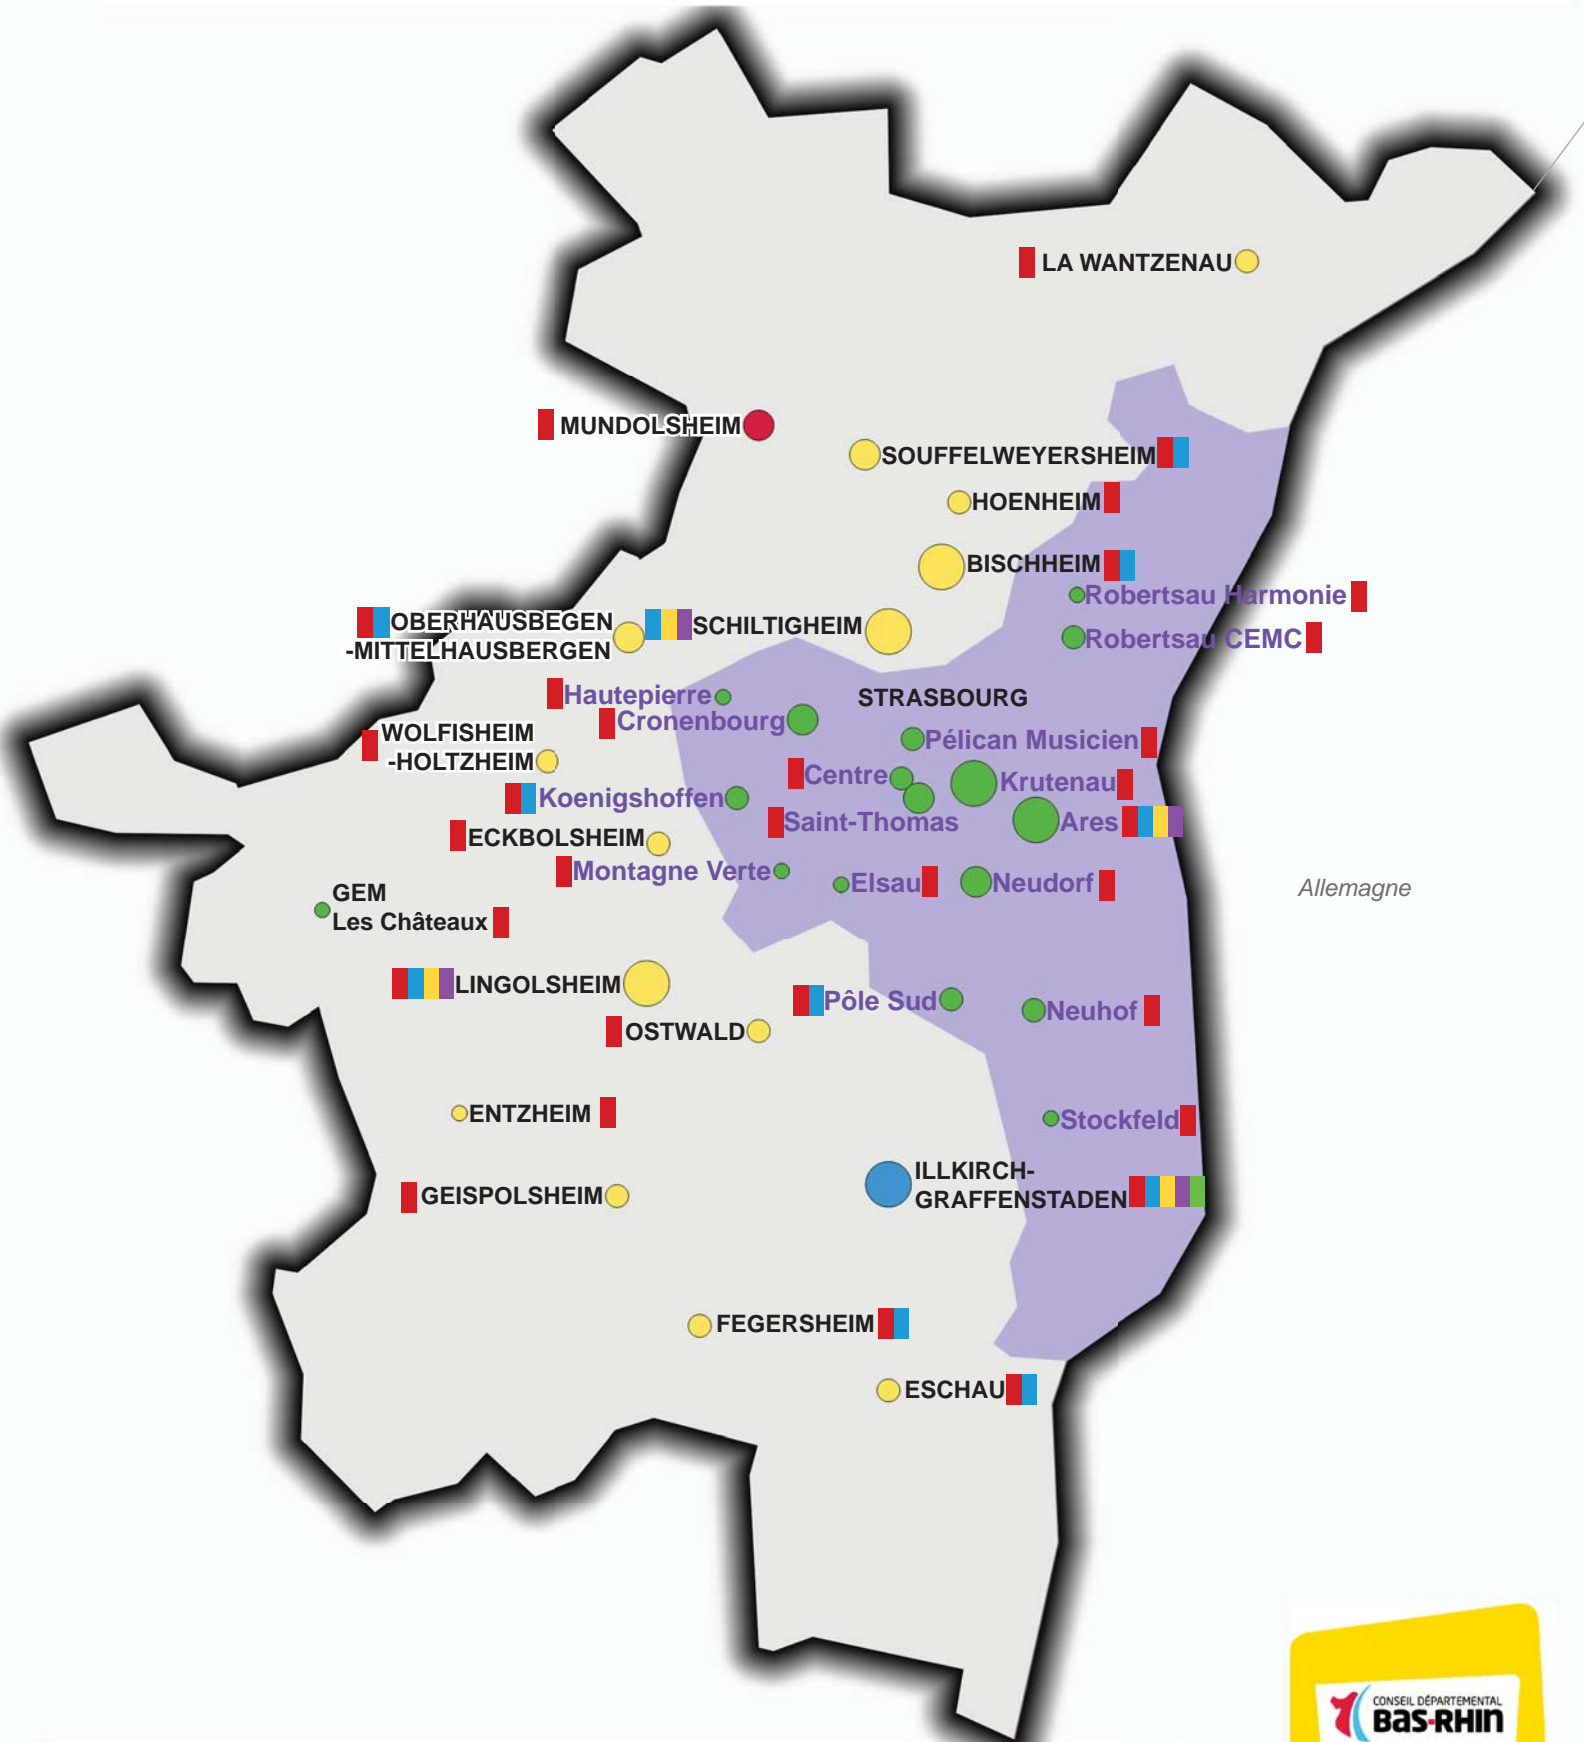

Le Réseau des établissements d'enseignement artistique DU BAS-RHIN (2017) - DISCIPLINES ENSEIGNÉES TERRITOIRE D'ACTION EUROMÉTROPOLE

Nombre d'élèves inscrits :

- compris entre 451 et 1 200
- compris entre 301 et 450
- compris entre 100 et 300
- inférieur à 100

Structures juridiques :

- Structure associative
- Structure municipale
- Structure intercommunale
- SPL (Société Publique Locale)

Enseignements dispensés :

- Musique
- Danse
- Théâtre
- Arts plastiques
- Arts du cirque

CONSEIL DÉPARTEMENTAL
BAS-RHIN

Fond de plan : GEOFLA®-
© IGN Paris 2015
Données : ADIAM67

CR/MAPI/CJ
27/2/2017

0 2.5 5 km